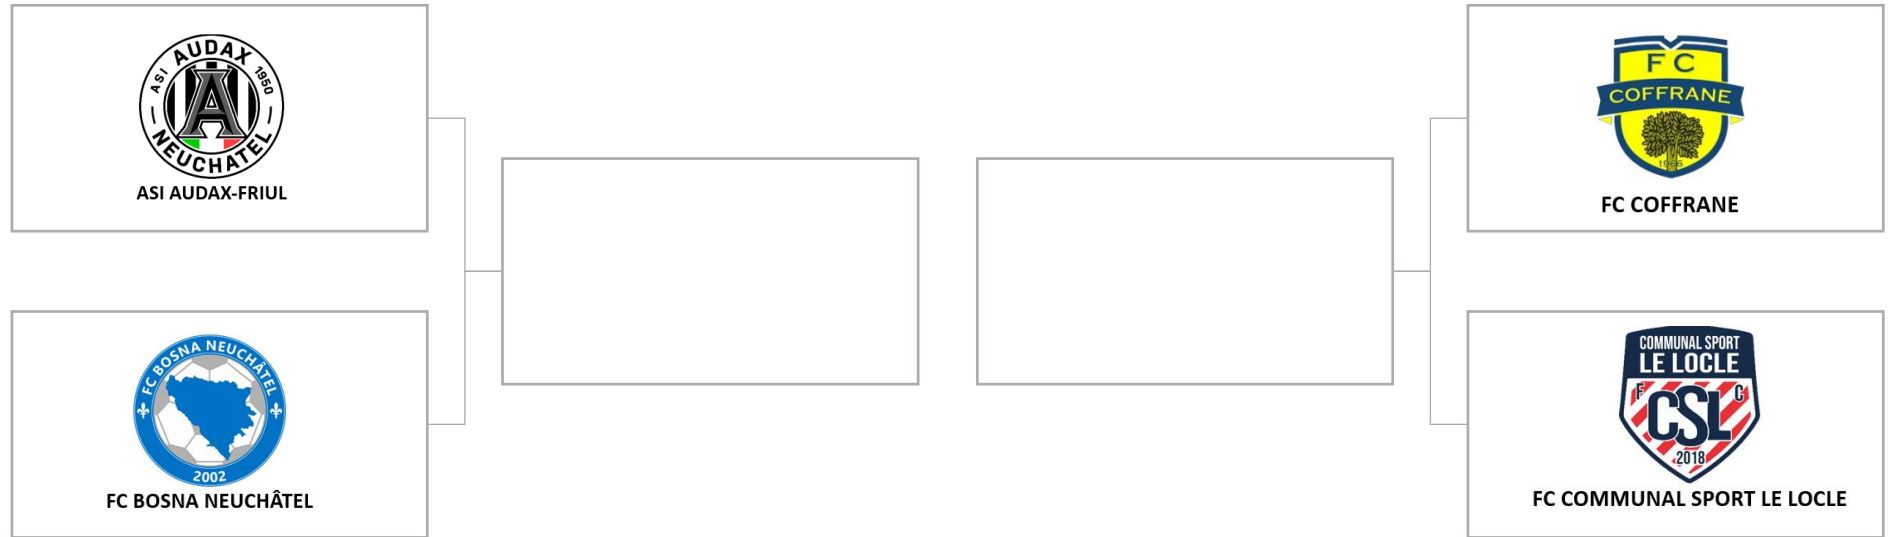

BIENVENUE

AU TIRAGE AU SORT DES DEMI-FINALES DE
COUPES **NEUCHÂTELOISES**

PRÉSENTÉ PAR L'ASSOCIATION NEUCHÂTELOISE DE FOOTBALL

groupe e

 FONDATION
GILBERT
FACCHINETTI

suva

 NEUCHÂTEL
ASSURANCES

ello

 realsport

 BCN

 **SENN**
Automobiles SA

 CASINO
NEUCHÂTEL
FONDATION

 LOTERIE
ROMANDE  **LoRo**
Neuchâtel sport

 CCAR¹²⁵

la Mobilière

PRÉSENTATION

la Mobilière

Demi-Finales : Juniors D

Demi-Finales : Juniors C

Demi-Finales : Juniors B

Demi-Finales : Juniors A

Demi-Finales : Seniors +30

Demi-Finales : 5^{ème} Ligue

Demi-Finales : 4^{ème} Ligue

Demi-Finales : Actifs

Demi-Finales : FF15

Demi-Finales : FF19

Demi-Finales : Actives

MERCI DE VOTRE ATTENTION !