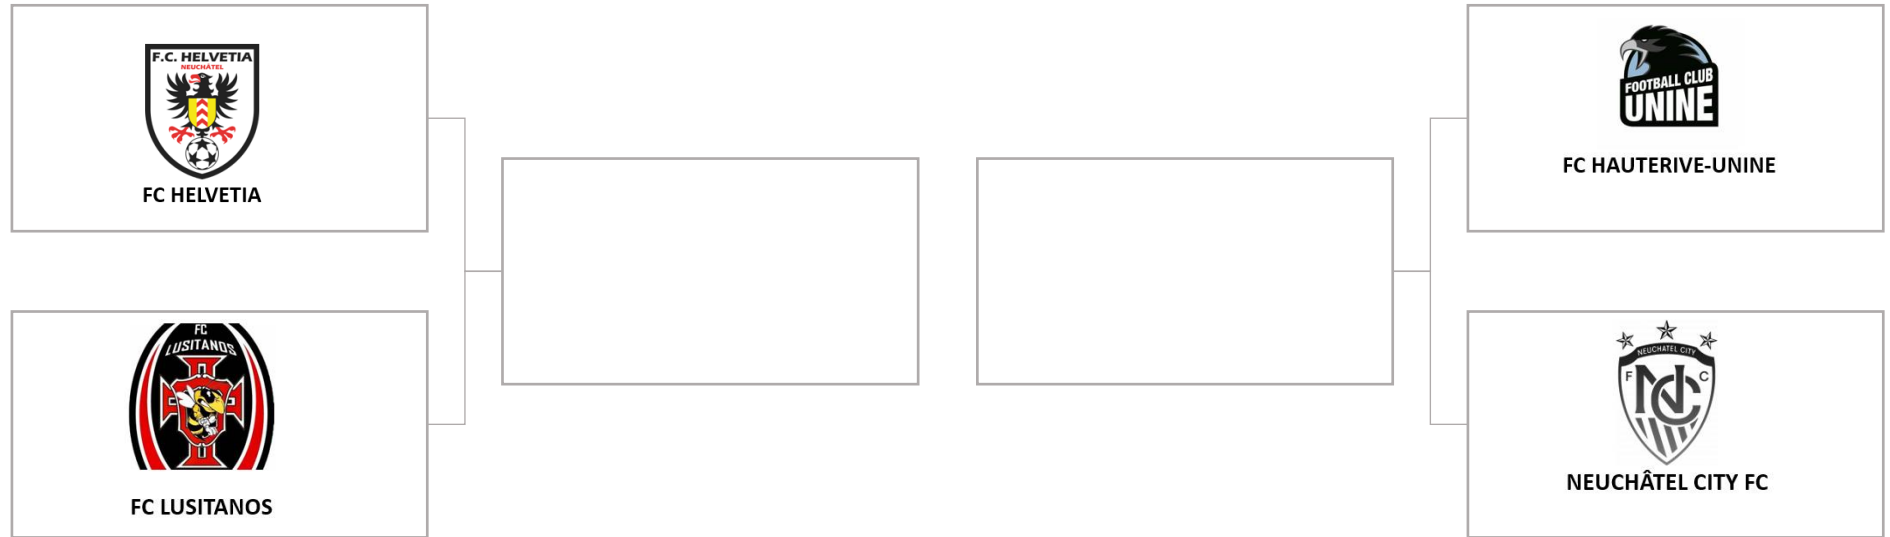

BIENVENUE

AU TIRAGE AU SORT DES DEMI-FINALES DE
COUPES **NEUCHÂTELOISES**

PRÉSENTÉ PAR L'ASSOCIATION NEUCHÂTELOISE DE FOOTBALL

groupe e

 FONDATION
GILBERT
FACCHINETTI

suva

 NEUCHÂTEL
ASSURANCES

ello

 NEUCHÂTEL
ASSURANCES

ello

 realsport

 BCN

 SENN
Automobiles SA

 CASINO
NEUCHÂTEL
FONDATION

 LOTERIE
ROMANDE  LoRo
Neuchâtel sport

 CCAR ¹²⁵

la Mobilière

Demi-Finales : Juniors D

Demi-Finales : Juniors C

Demi-Finales : Juniors B

Demi-Finales : Juniors A

Demi-Finales : Seniors +30

Demi-Finales : 5^{ème} Ligue

Demi-Finales : 4^{ème} Ligue

Demi-Finales : Actifs

Demi-Finales : FF15

Demi-Finales : FF19

Demi-Finales : Actives

MERCI DE VOTRE ATTENTION !