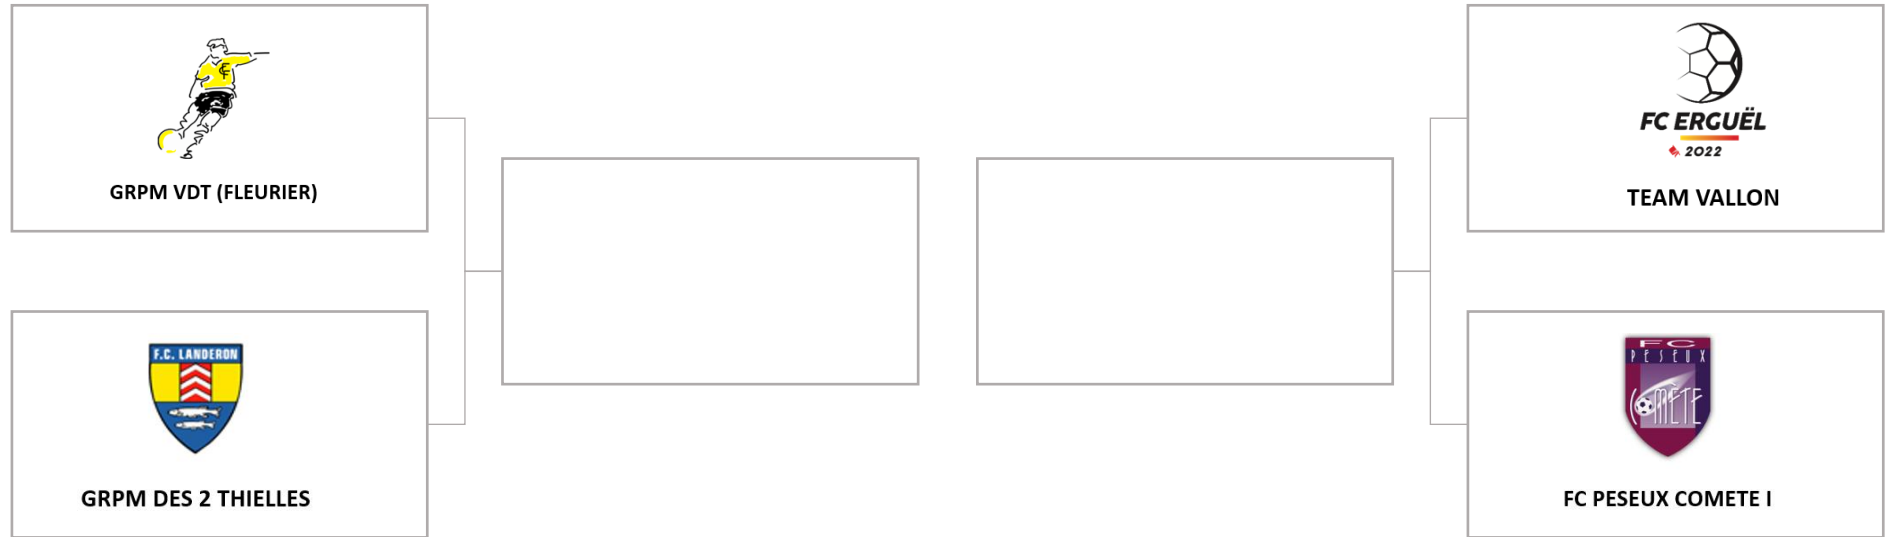

 realsport

 BCN

 **SENN**
Automobiles SA

 CASINO
NEUCHÂTEL
FONDATION

 LOTERIE
ROMANDE  **LoRo**
Neuchâtel sport

 CCAR¹²⁵

la Mobilière

PRÉSENTATION

DIMANCHE
19 MAI 2024

STADE DE LA CHARRIÈRE
LA CHAUX-DE-FONDS (NE)

3 TERRAINS

24 ÉQUIPES

12 CHAMPIONS
NEUCHÂTELOIS

groupe 

 FONDATION
GILBERT
FACCHINETTI

suva

 NEUCHÂTEL
ASSURANCES

ello

 realsport

 BCN

 SENN
Automobiles SA

 CASINO
NEUCHÂTEL
FONDATION

 LOTERIE
ROMANDE  LoRo
Neuchâtel sport

 CCAR ¹²⁵

la Mobilière

Demi-Finales : Juniors D

Demi-Finales : Juniors C

Demi-Finales : Juniors B

Demi-Finales : Juniors A

Demi-Finales : Seniors +30

Demi-Finales : 5^{ème} Ligue

Demi-Finales : 4^{ème} Ligue