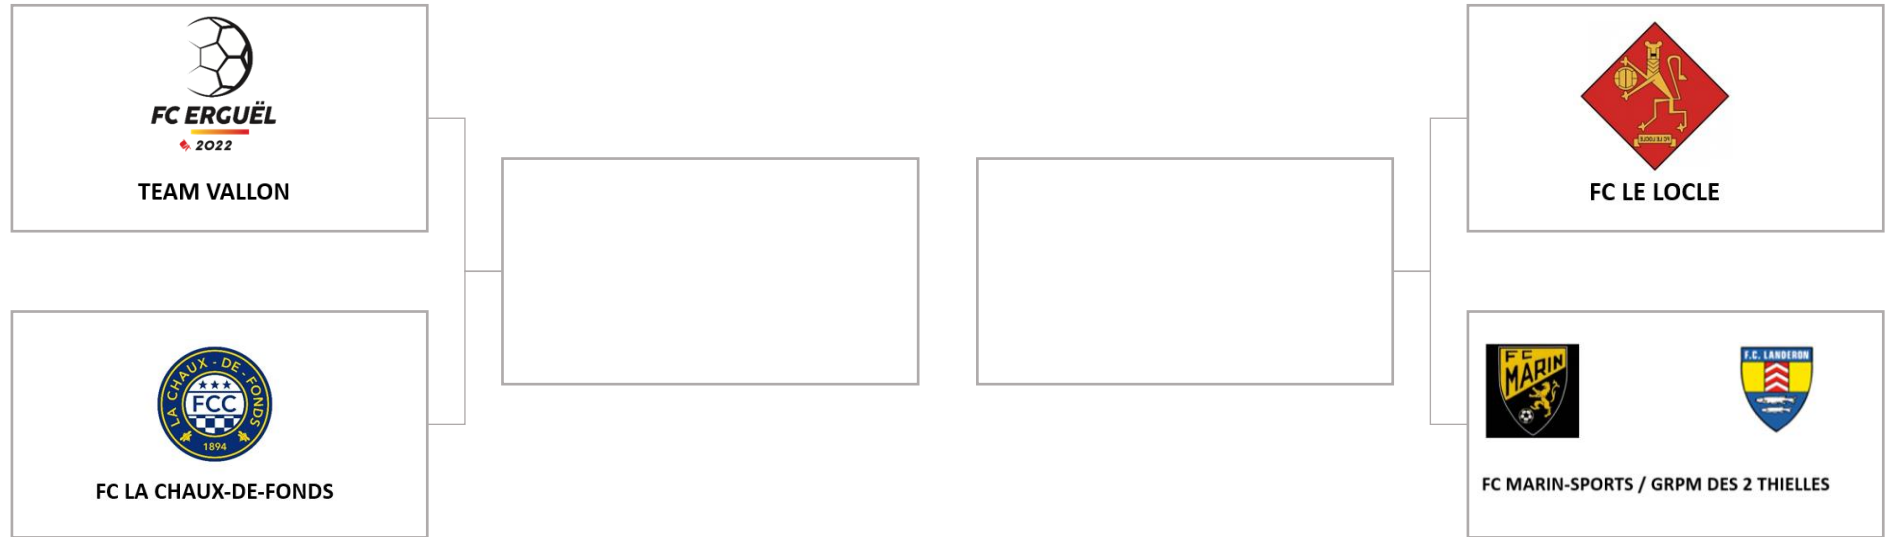

BIENVENUE

AU TIRAGE AU SORT DES DEMI-FINALES DE
COUPES **NEUCHÂTELOISES**

PRÉSENTÉ PAR L'ASSOCIATION NEUCHÂTELOISE DE FOOTBALL

groupe e

 FONDATION
GILBERT
FACCHINETTI

suva

 NEUCHÂTEL
ASSURANCES

ello

 NEUCHÂTEL
ASSURANCES

ello

 realsport

 BCN

 SENN
Automobiles SA

 CASINO
NEUCHÂTEL
FONDATION

 LOTERIE
ROMANDE  LoRo
Neuchâtel sport

 CCAR ¹²⁵

la Mobilière

Demi-Finales : Juniors D

Demi-Finales : Juniors C

Demi-Finales : Juniors B

Demi-Finales : Juniors A

Demi-Finales : Seniors +30

Demi-Finales : 5^{ème} Ligue

Demi-Finales : 4^{ème} Ligue

Demi-Finales : Actifs

Demi-Finales : FF15

Demi-Finales : FF19

Demi-Finales : Actives

MERCI DE VOTRE ATTENTION !