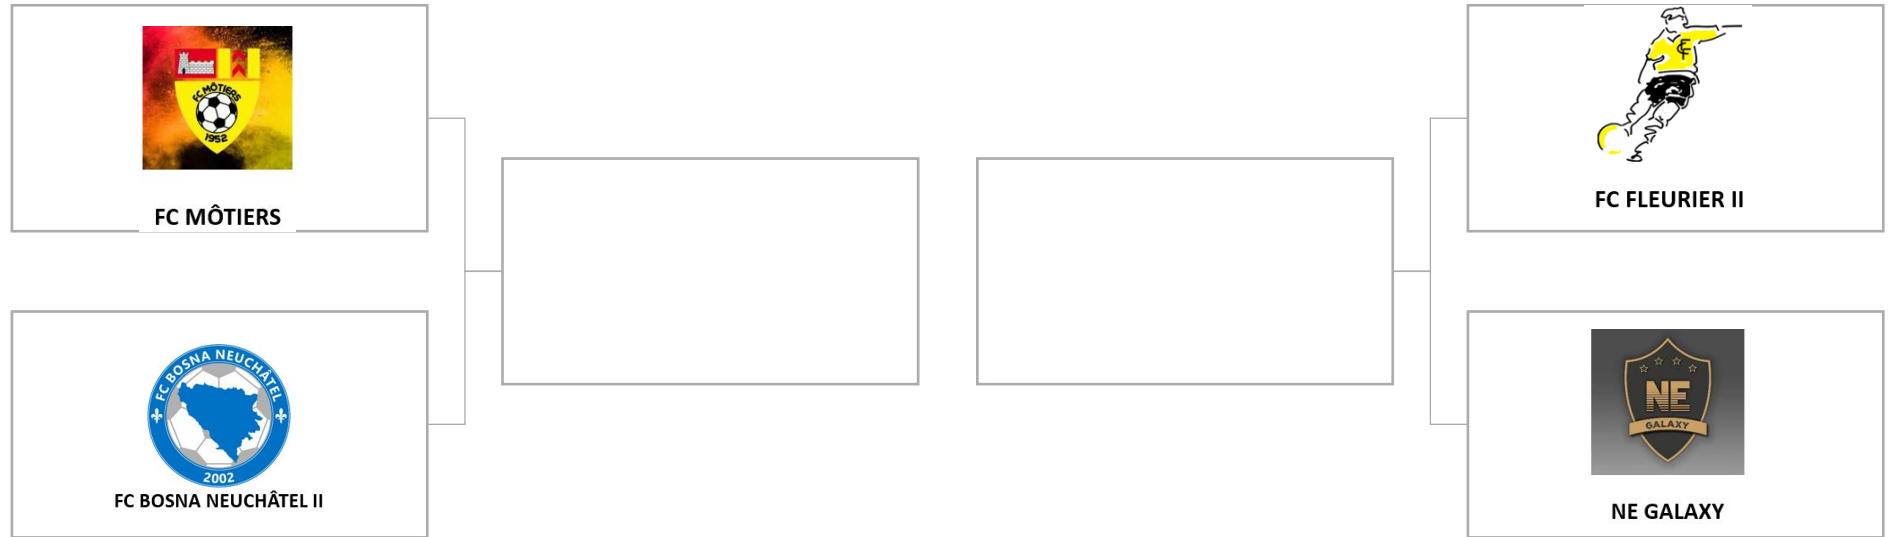

 realsport

 BCN

 **SENN**
Automobiles SA

 CASINO
NEUCHÂTEL
FONDATION

 LOTERIE
ROMANDE  **LoRo**
Neuchâtel sport

 CCAR¹²⁵

la Mobilière

PRÉSENTATION

 NEUCHÂTEL
ASSURANCES

ello

 realsport

 BCN

 SENN
Automobiles SA

 CASINO
NEUCHÂTEL
FONDATION

 LOTERIE
ROMANDE  LoRo
Neuchâtel sport

 CCAR ¹²⁵

la Mobilière

Demi-Finales : Juniors D

Demi-Finales : Juniors C

Demi-Finales : Juniors B

Demi-Finales : Juniors A

Demi-Finales : Seniors +30

Demi-Finales : 5^{ème} Ligue

Demi-Finales : 4^{ème} Ligue

Demi-Finales : Actifs

Demi-Finales : FF15

Demi-Finales : FF19

Demi-Finales : Actives

MERCI DE VOTRE ATTENTION !