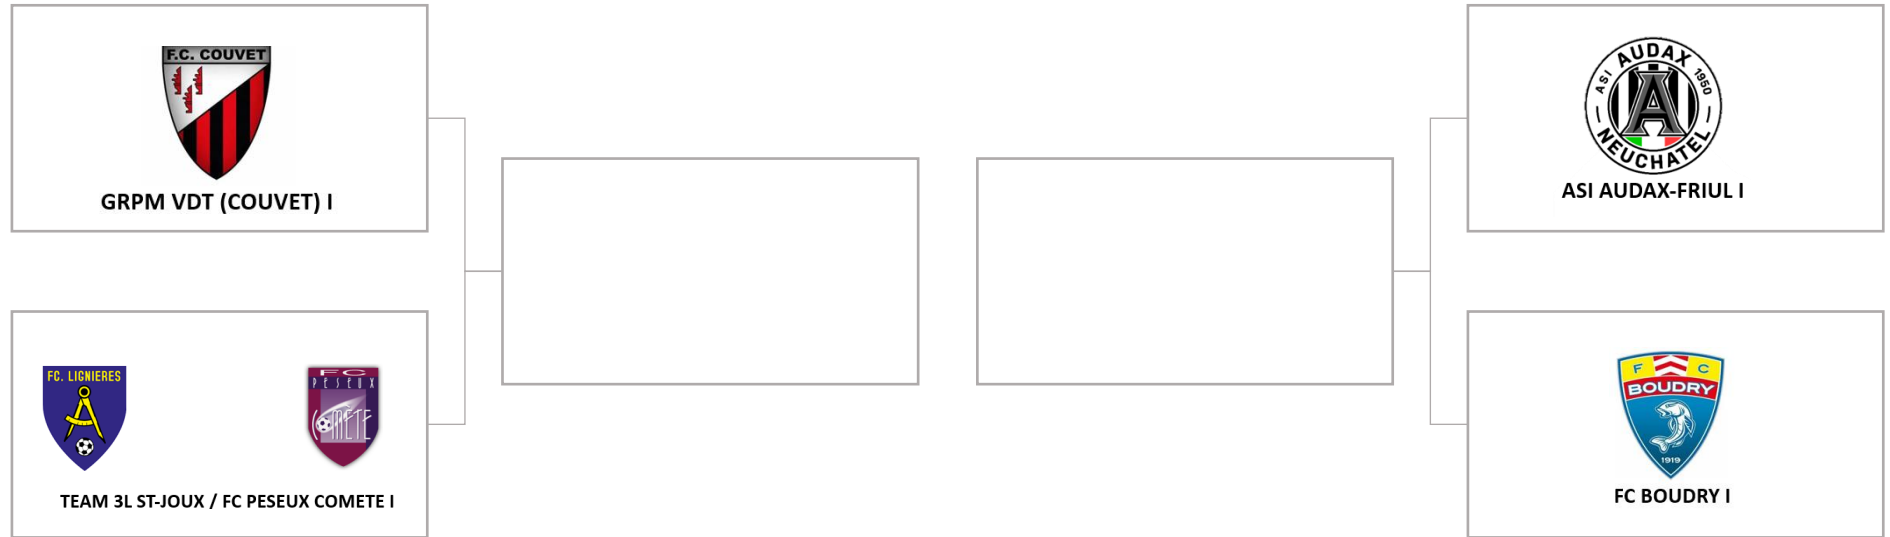

 realsport

 BCN

 **SENN**
Automobiles SA

 CASINO
NEUCHÂTEL
FONDATION

 LOTERIE
ROMANDE  **LoRo**
Neuchâtel sport

 CCAR¹²⁵

la Mobilière

PRÉSENTATION

DIMANCHE
19 MAI 2024

STADE DE LA CHARRIÈRE
LA CHAUX-DE-FONDS (NE)

3 TERRAINS

24 ÉQUIPES

12 CHAMPIONS
NEUCHÂTELOIS

groupe 

 FONDATION
GILBERT
FACCHINETTI

suva

 NEUCHÂTEL
ASSURANCES

ello

 realsport

 BCN

 SENN
Automobiles SA

 CASINO
NEUCHÂTEL
FONDATION

 LOTERIE
ROMANDE  LoRo
Neuchâtel sport

 CCAR ¹²⁵

la Mobilière

Demi-Finales : Juniors D

Demi-Finales : Juniors C

Demi-Finales : Juniors B

Demi-Finales : Juniors A

Demi-Finales : Seniors +30

Demi-Finales : 5^{ème} Ligue

Demi-Finales : 4^{ème} Ligue