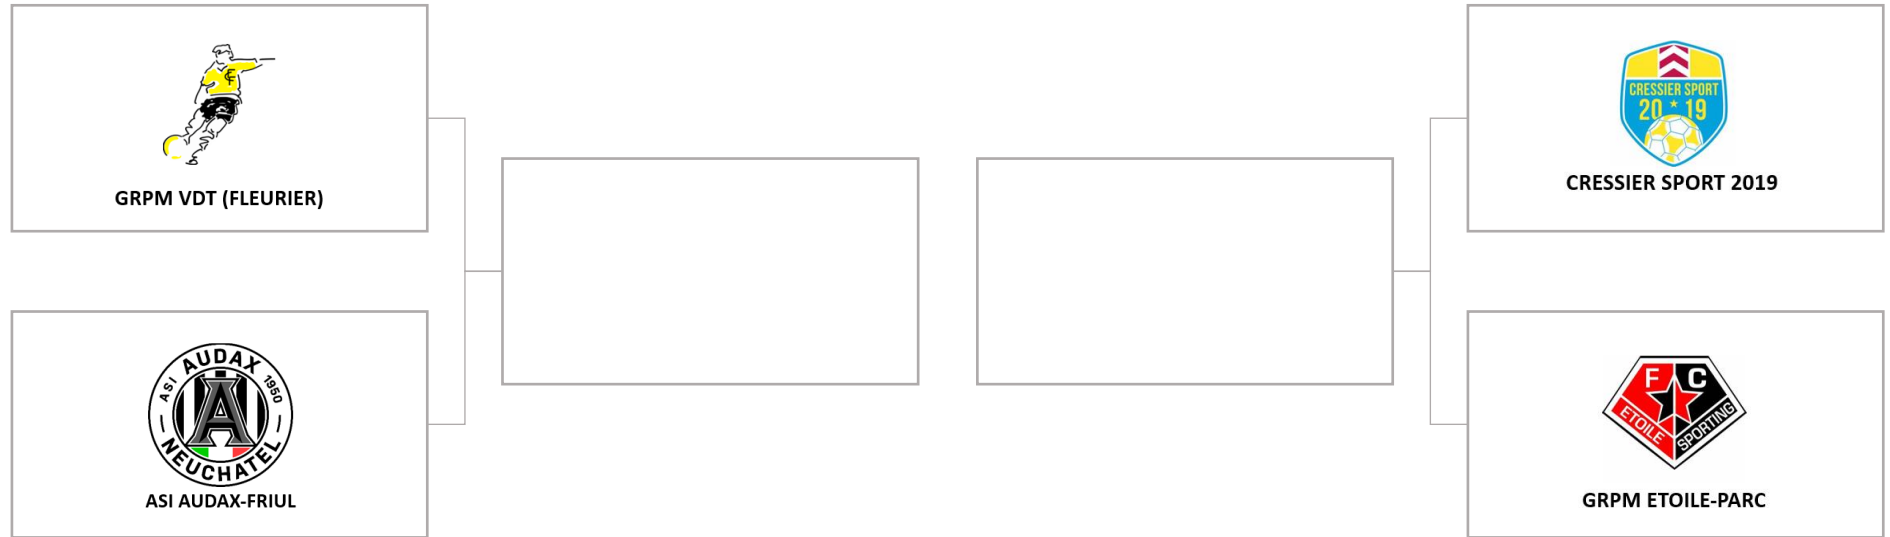

BIENVENUE

AU TIRAGE AU SORT DES DEMI-FINALES DE
COUPES **NEUCHÂTELOISES**

PRÉSENTÉ PAR L'ASSOCIATION NEUCHÂTELOISE DE FOOTBALL

groupe e

 FONDATION
GILBERT
FACCHINETTI

suva

 NEUCHÂTEL
ASSURANCES

ello

 NEUCHÂTEL
ASSURANCES

ello

 realsport

 BCN

 SENN
Automobiles SA

 CASINO
NEUCHÂTEL
FONDATION

 LOTERIE
ROMANDE  LoRo
Neuchâtel sport

 CCAR ¹²⁵

la Mobilière

Demi-Finales : Juniors D

Demi-Finales : Juniors C

Demi-Finales : Juniors B

Demi-Finales : Juniors A

Demi-Finales : Seniors +30

Demi-Finales : 5^{ème} Ligue

Demi-Finales : 4^{ème} Ligue

Demi-Finales : Actifs

Demi-Finales : FF15

Demi-Finales : FF19

Demi-Finales : Actives

MERCI DE VOTRE ATTENTION !