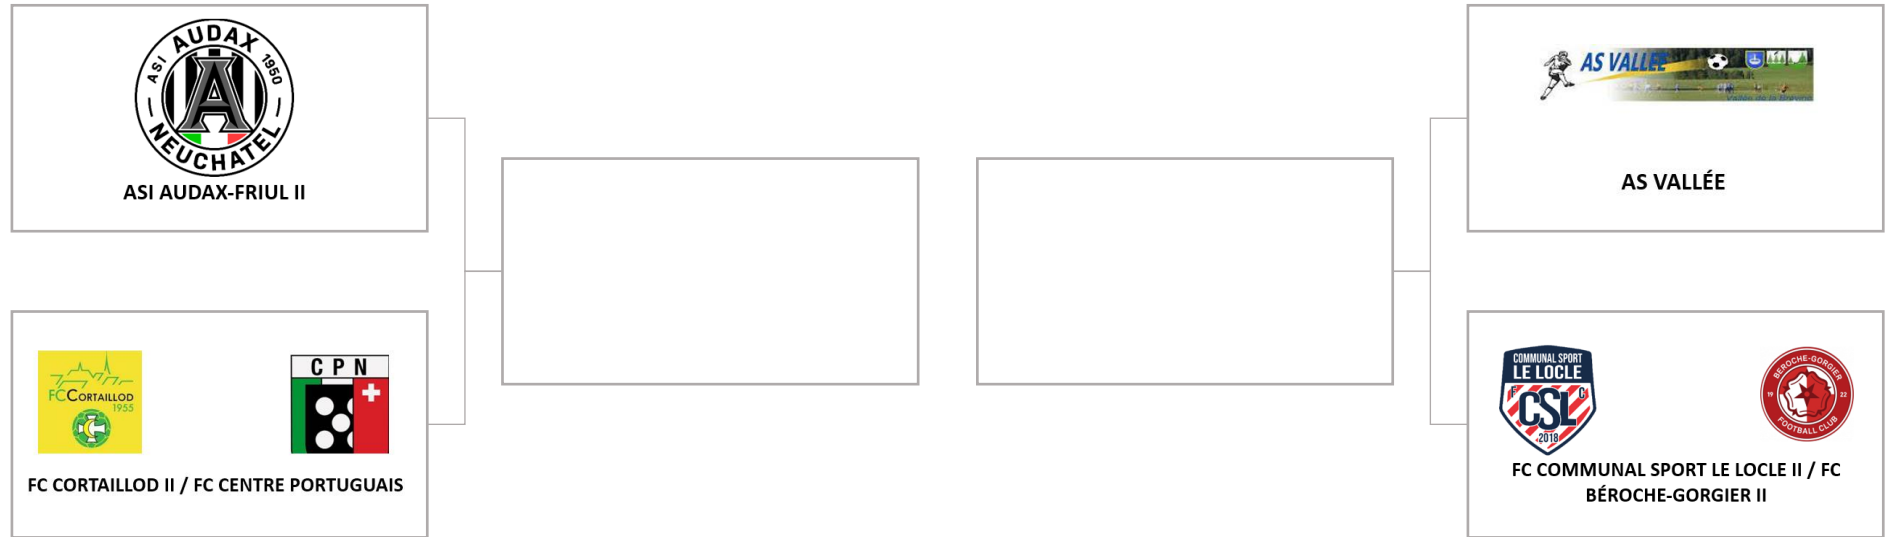

BIENVENUE

AU TIRAGE AU SORT DES DEMI-FINALES DE
COUPES **NEUCHÂTELOISES**

PRÉSENTÉ PAR L'ASSOCIATION NEUCHÂTELOISE DE FOOTBALL

groupe e

 FONDATION
GILBERT
FACCHINETTI

suva

 NEUCHÂTEL
ASSURANCES

ello

 NEUCHÂTEL
ASSURANCES

ello

 realsport

 BCN

 SENN
Automobiles SA

 CASINO
NEUCHÂTEL
FONDATION

 LOTERIE
ROMANDE  LoRo
Neuchâtel sport

 CCAR ¹²⁵

la Mobilière

Demi-Finales : Juniors D

Demi-Finales : Juniors C

Demi-Finales : Juniors B

Demi-Finales : Juniors A

Demi-Finales : Seniors +30

Demi-Finales : 5^{ème} Ligue

Demi-Finales : 4^{ème} Ligue

Demi-Finales : Actifs

Demi-Finales : FF15

Demi-Finales : FF19

Demi-Finales : Actives

MERCI DE VOTRE ATTENTION !