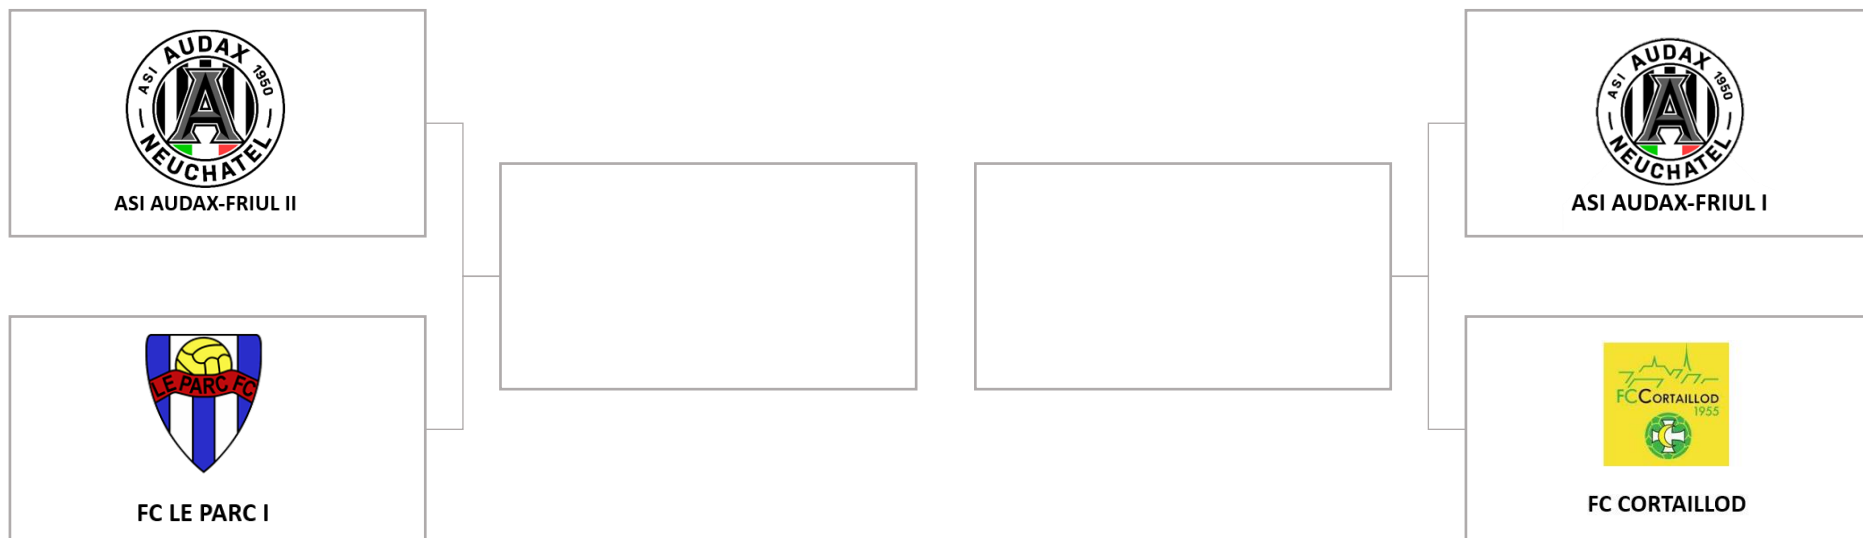

BIENVENUE

AU TIRAGE AU SORT DES DEMI-FINALES DE
COUPES **NEUCHÂTELOISES**

PRÉSENTÉ PAR L'ASSOCIATION NEUCHÂTELOISE DE FOOTBALL

groupe e

 FONDATION
GILBERT
FACCHINETTI

suva

 NEUCHÂTEL
ASSURANCES

ello

 realsport

 BCN

 **SENN**
Automobiles SA

 CASINO
NEUCHÂTEL
FONDATION

 LOTERIE
ROMANDE  **LoRo**
Neuchâtel sport

 CCAR¹²⁵

la Mobilière

PRÉSENTATION

la Mobilière

Demi-Finales : Juniors D

Demi-Finales : Juniors C

Demi-Finales : Juniors B

Demi-Finales : Juniors A

Demi-Finales : Seniors +30

Demi-Finales : 5^{ème} Ligue

Demi-Finales : 4^{ème} Ligue

Demi-Finales : Actifs

Demi-Finales : FF15

Demi-Finales : FF19

Demi-Finales : Actives

MERCI DE VOTRE ATTENTION !