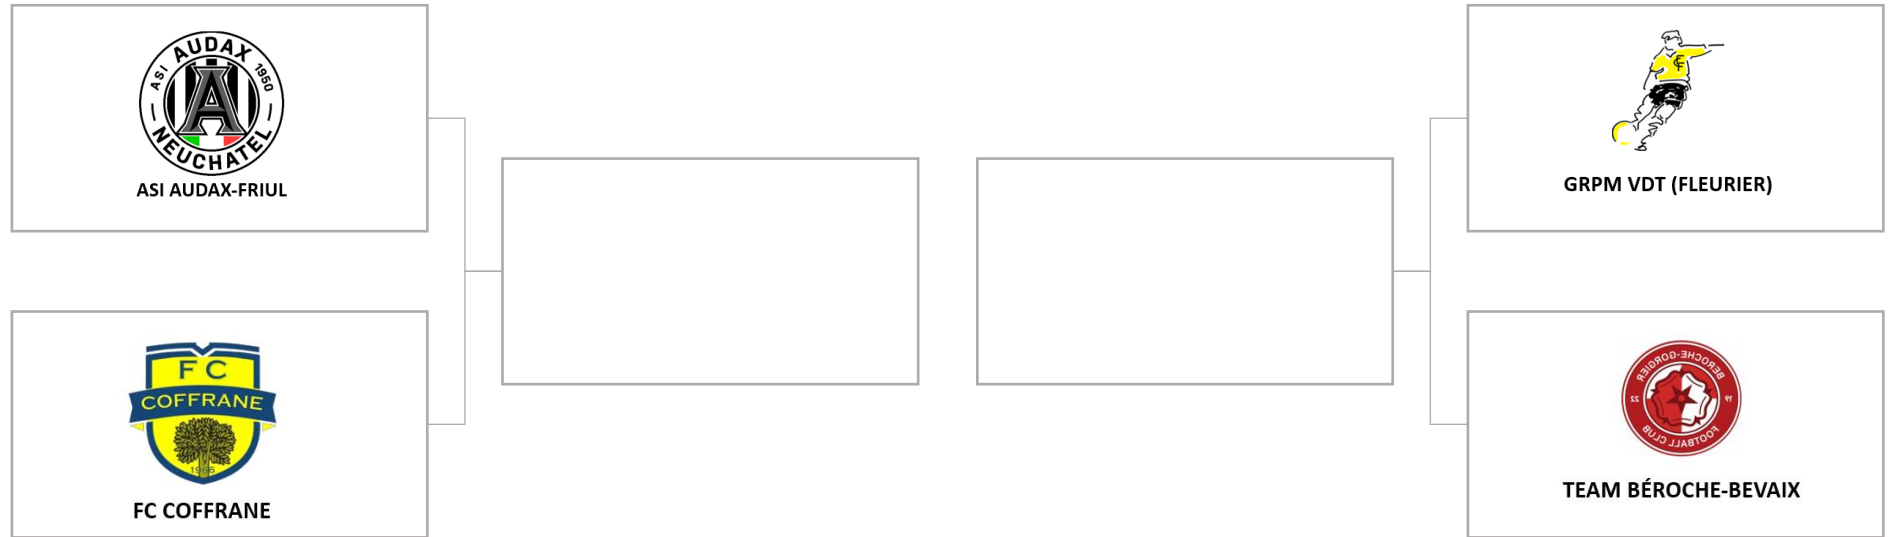

 realsport

 BCN

 **SENN**
Automobiles SA

 CASINO
NEUCHÂTEL
FONDATION

 LOTERIE
ROMANDE  **LoRo**
Neuchâtel sport

 CCAR¹²⁵

la Mobilière

PRÉSENTATION

 NEUCHÂTEL
ASSURANCES

ello

 realsport

 BCN

 SENN
Automobiles SA

 CASINO
NEUCHÂTEL
FONDATION

 LOTERIE
ROMANDE  LoRo
Neuchâtel sport

 CCAR ¹²⁵

la Mobilière

Demi-Finales : Juniors D

Demi-Finales : Juniors C

Demi-Finales : Juniors B

Demi-Finales : Juniors A

Demi-Finales : Seniors +30

Demi-Finales : 5^{ème} Ligue

Demi-Finales : 4^{ème} Ligue

Demi-Finales : Actifs

Demi-Finales : FF15

Demi-Finales : FF19

Demi-Finales : Actives

MERCI DE VOTRE ATTENTION !